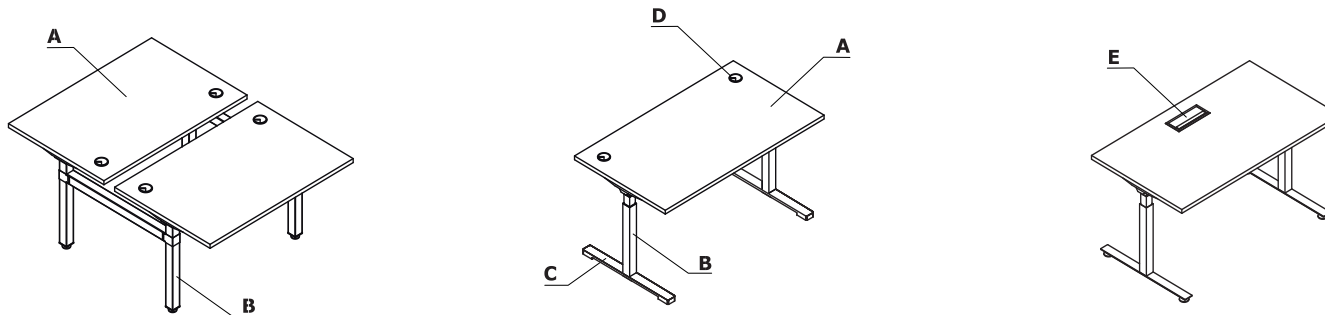

Combinazione di colori - Ogi Drive

Material	Colore	Scrivanie																
		A - Piano	B - Telaio	C - Piede Pro	D - Passacavi	E - Mediabox M15, M14, M14H												
Pannello	08 - nero	✓																
	26 - alluminio satinato	✓																
	31 - quercia canadese	✓																
	39 - betulla	✓																
	64 - cacao	✓																
	67 - bianco pastello	✓																
	106 - noce	✓																
	154 - antracite	✓																
	167 - quercia grigia	✓																
	168 - quercia naturale	✓																
	169 - quercia miele	✓																
	170 - acacia	✓																
	171 - noce scuro	✓																
	174 - beige opaco	✓																
	02 - grigio	✓																
183 - FENIX - nero opaco	✓*																	

* opzionale con sovrapprezzo: piano rivestito in HPL FENIX - bordo da scegliere di colore 08 - nero o, con tassa aggiuntiva, 160 - frassino

Material	Colore	Scrivanie																
		A - Piano	B - Telaio	C - Piede Pro	D - Passacavi	E - Mediabox M15, M14, M14H												
Plastica	02 - grigio				✓	✓												
	08 - nero				✓	✓												
	24 - beige				✓	✓												
	67 - bianco pastello				✓	✓												
	154 - antracite					✓												
Metallo	M009 - alluminio semiopaco RAL 9006		✓	✓														
	M015 - bianco semiopaco RAL 9010		✓	✓														
	M154 - antracite semiopaco RAL 7043		✓	✓														
	M115 - nero semiopaco RAL 9005		✓	✓														
	25 - alluminio lucido			✓*														
	M026 - verde oliva semiopaco mat RAL 6013		✓**	✓**														
	M027 - blu semiopaco RAL5003		✓**	✓**														
	M028 - rosso mattone semiopaco RAL 0404040		✓**	✓**														
	M029 - giallo semiopaco RAL 0807060		✓**	✓**														
	M030 - beige semiopaco RAL 0608005		✓**	✓**														